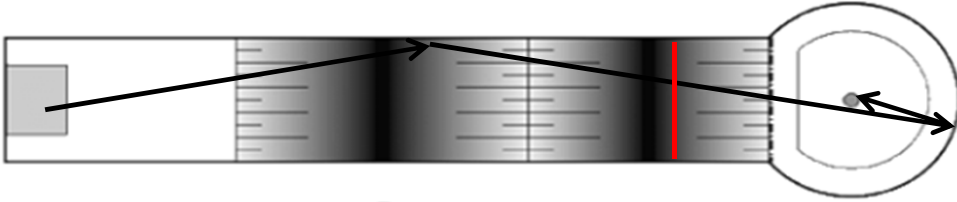

BAHN 15: Doppelwelle

BALL - BALLE:

M&G

Störtebeker

TEMPO - VITESSE:

mittelfeste - force moyenne

RICHTUNG - DIRECTION:

Linke Bande kurz hinter Spitze

Bande gauche juste après sommet

VERSCHIEDENES - DIVERS:

ABSCHLAG - DEPART:

BAHN 11 : Rohrhügel