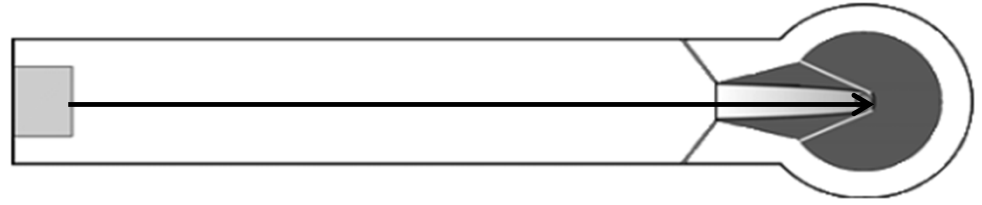

BAHN 12: Vulkan

BALL - BALLE:

Ravensburg
Fledermaus

NIFO
2003

TEMPO - VITESSE:

mittel - moyenne

RICHTUNG - DIRECTION:

gerade
droit

VERSCHIEDENES - DIVERS:

ABSCHLAG - DEPART:

x