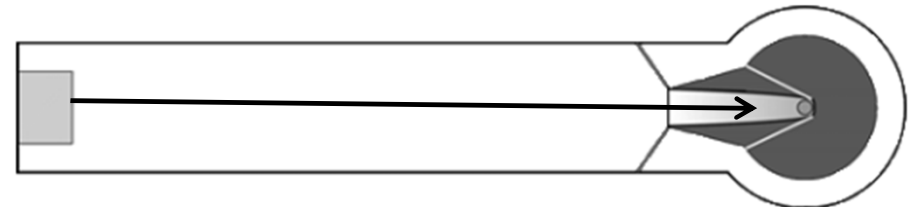

BAHN 14 : Vulkan

BALL - BALLE:

NIFO
0

Euro Golf
13

TEMPO - VITESSE:

relativ feste - relativement fort

RICHTUNG - DIRECTION:

gerade
droit

VERSCHIEDENES - DIVERS:

ABSCHLAG - DEPART:

x