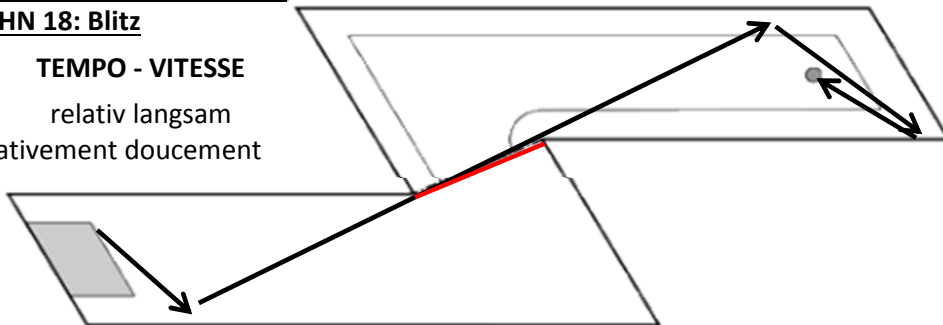

ABSCHLAG - DEPART:

BAHN 18: Blitz

TEMPO - VITESSE

relativ langsam

relativement doucement

BALL - BALLE

3D

SV Golf

Maus 1 (MX)

027+ (MX)

RICHTUNG - DIRECTION:

vorne rechte Bande

début bande à droite

VERSCHIEDENES - DIVERS:

ABSCHLAG - DEPART: