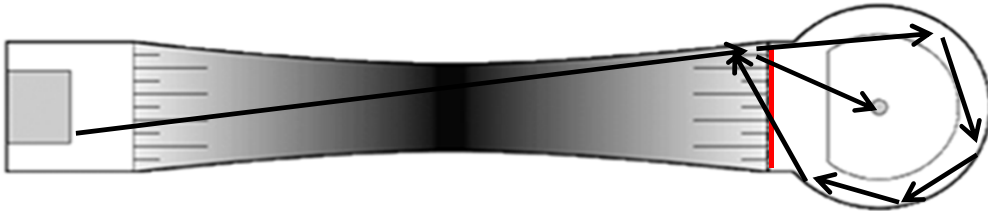

BAHN 7: Brücke

BALL - BALLE:

NIFDO
14

MG
B6

TEMPO - VITESSE:

relativ feste - relativement fort

RICHTUNG - DIRECTION:

von rechts oben nach links unten
du haut à droite vers le bas à gauche

VERSCHIEDENES - DIVERS:

Rücklauf von rechts
Retour de droite

ABSCHLAG - DEPART:

BAHN 3: Mittelhügel