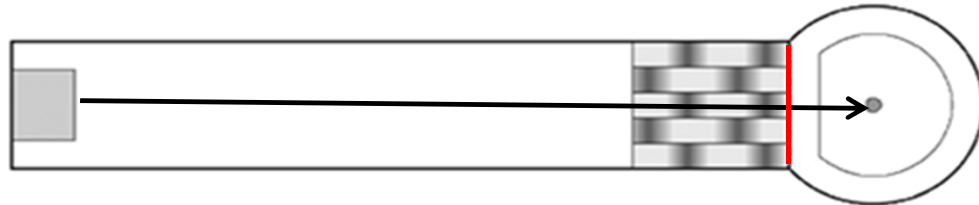

BAHN 16: Passagen

BALL - BALLE:

Pingvin 2018
Breminho Cup

M&G
Wölkchen grau

TEMPO - VITESSE:

langsam - lentement

RICHTUNG - DIRECTION:

gerade
droit

VERSCHIEDENES - DIVERS:

Rücklauf von rechts
Retour de droite

ABSCHLAG - DEPART:

x