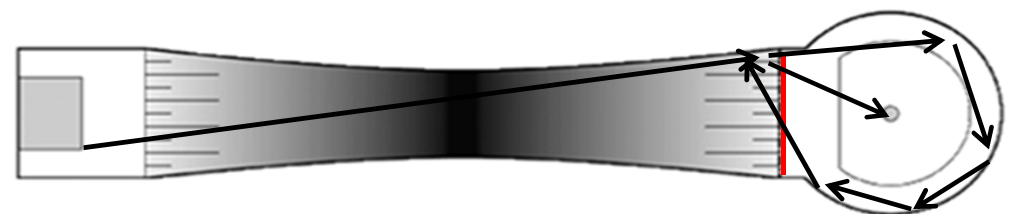

TEMPO - VITESSE:

relativ feste - relativement fort

RICHTUNG - DIRECTION:

gerade - droit

VERSCHIEDENES - DIVERS:

BAHN 7: Brücke

BALL - BALLE:

MG
B6 (GR)