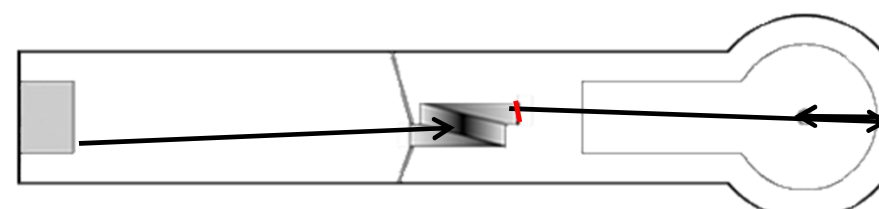

BAHN 6 : Salto

BALL - BALLE:

NIFO
9 (KR)

NIFO
6 (KR)

ABSCHLAG - DEPART:

TEMPO - VITESSE:

mittelfeste - force moyenne

RICHTUNG - DIRECTION:

Mitte bis links Eingang
entrer au milieu ou à gauche

VERSCHIEDENES - DIVERS:

Rücklauf rechts wenn Ziehschnitt
Retour de droite avec effet
du haut vers le bas