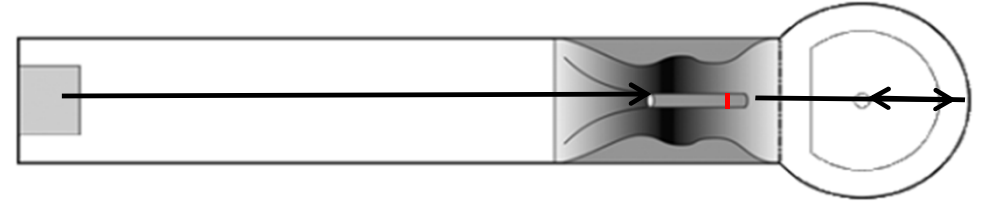

BALL - BALLE:

B&M

M1

NIFO

12

TEMPO - VITESSE:

mittel - moyenne

RICHTUNG - DIRECTION:

gerade

droit

VERSCHIEDENES - DIVERS:

ABSCHLAG - DEPART:

BAHN 16: V