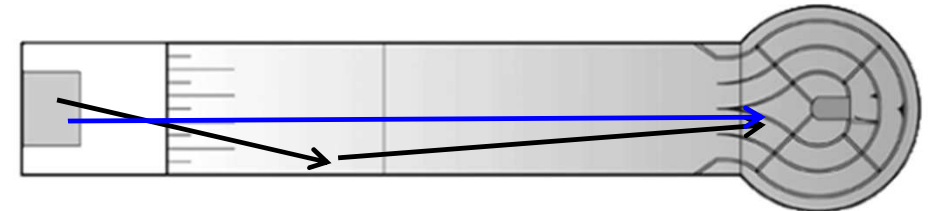

Geldrop EM 2006

ABSCHLAG - DEPART:

TEMPO - VITESSE:

mittel - moyenne

RICHTUNG - DIRECTION:

Mitte erste Pyramide
milieu première pyramide

VERSCHIEDENES - DIVERS:

BAHN 3: Labyrinth