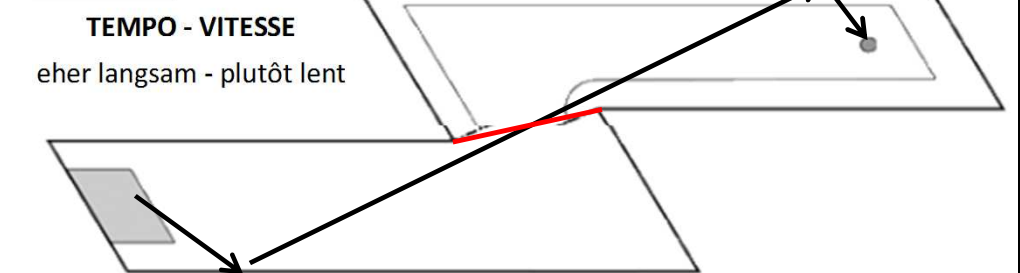

BAHN 4: Blitz

TEMPO - VITESSE

eher langsam - plutôt lent

BALL - BALLE

MG

Turbo 4

ABSCHLAG - DEPART:

M&G

Einhorn

RICHTUNG - DIRECTION:

vorne rechte Bande - Markierung
début bande à droite - marquage

VERSCHIEDENES - DIVERS:

Rücklauf von beiden Seiten möglich
Retour: possible des deux côtés