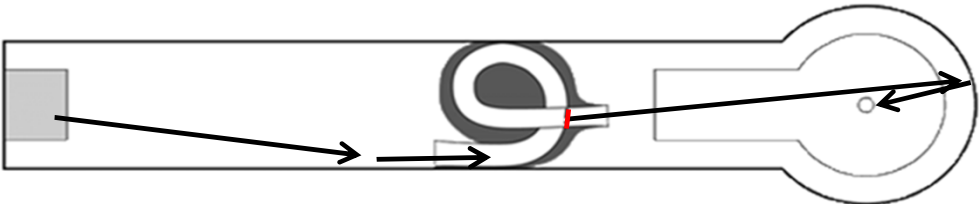

BAHN 8 : Liegende Schleife

BALL - BALLE:

M&G

Warum?

ABSCHLAG - DEPART:

TEMPO - VITESSE:

relativ feste - relativement fort

RICHTUNG - DIRECTION:

Rechte Bande - 20 cm vor Schleife
Bande droite - 20 cm devant obstacle

VERSCHIEDENES - DIVERS:

Rücklauf von linker Seite vom Loch
Retour du côté gauche du trou