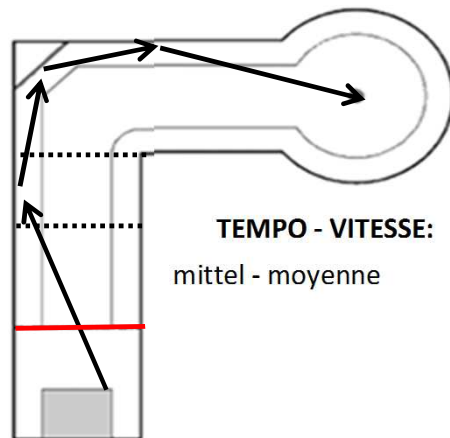

BAHN 17: Winkel

RICHTUNG - DIRECTION:

Anfang kurze Platte links

Début petite dalle à gauche

BALL - BALLE:

M&G

3D Bof BM 2006

Älg - Elk - Elch #2

Mickael Petit (KR)

(KR)

(KR)

TEMPO - VITESSE:

mittel - moyenne

VERSCHIEDENES - DIVERS:

Rücklauf von beiden Seiten möglich

Retour des deux côtés possible