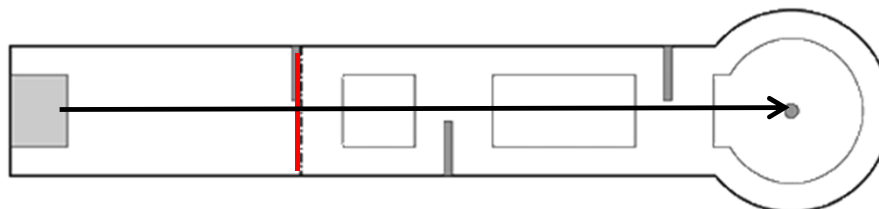

BAHN 5 : Gerade mit Hindernissen

BALL - BALLE:

NIFO
15

Reisinger
Ashüpfer

ABSCHLAG - DEPART:

TEMPO - VITESSE:

mittel - moyenne

RICHTUNG - DIRECTION:

gerade, nicht öffnen
droit, pas ouvrir

VERSCHIEDENES - DIVERS:

BAHN 2 : Liegende Schleife