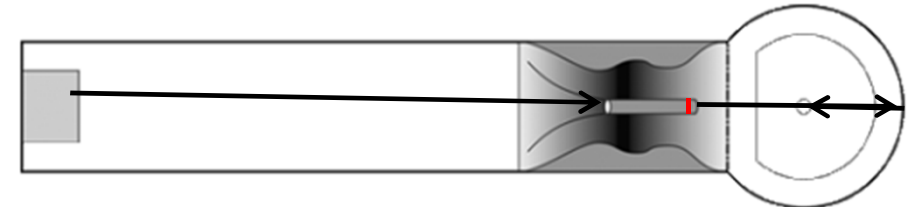

BALL - BALLE:

3D PINGVIN Reisinger
"Italia" (KX) MGC Kettenis 2010

ABSCHLAG - DEPART:

x x

TEMPO - VITESSE:

mittel - moyenne

RICHTUNG - DIRECTION:

gerade
droit

VERSCHIEDENES - DIVERS: