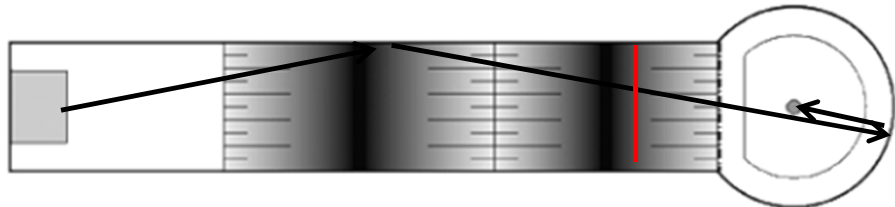

BALL - BALLE:

M&G 3D Bof DSchM 2010
Störtebeker (MR) Maike Haupt (MR)

ABSCHLAG - DEPART:

x x x

TEMPO - VITESSE:

mittel - moyenne

RICHTUNG - DIRECTION:

Linke Bande Spitze
Bande gauche sommet

VERSCHIEDENES - DIVERS:

BAHN 12 : Rohrhügel