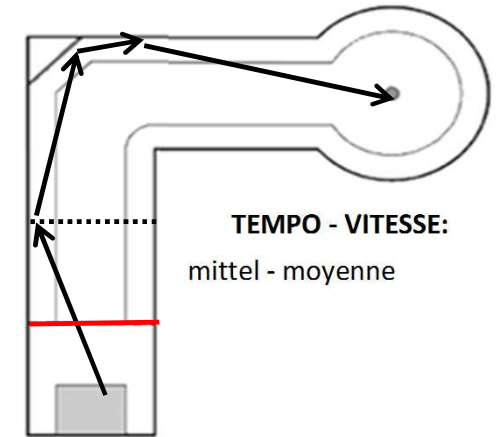

Plattenahrt links
Pli bande gauche

BALL - BALLE:

3D Ball of fame 3D Ball of fame
DSchM 2010 BM 2006
Maïke Haupt Mickael Pétit

ABSCHLAG - DEPART:

TEMPO - VITESSE:

mittel - moyenne

VERSCHIEDENES - DIVERS:

Rücklauf von rechter Seite vom Loch
Retour du côté droit du trou