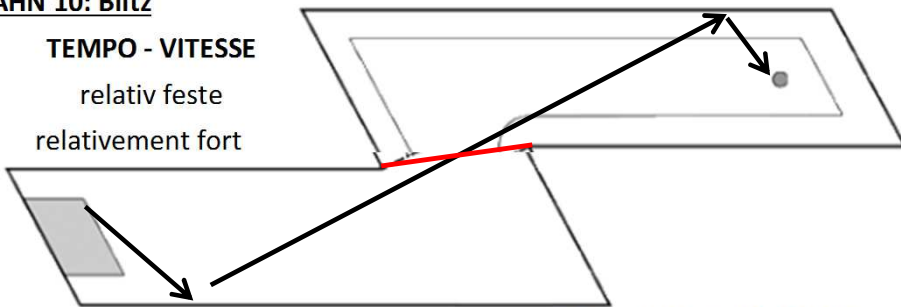

BAHN 10: Blitz

TEMPO - VITESSE

relativ feste
relativement fort

BALL - BALLE

Deutschmann
Super 10

SV Golf
Dieter Ahrens Jr.

RICHTUNG - DIRECTION:

vorne rechte Bande - Schraube
début bande à droite - visse

VERSCHIEDENES - DIVERS:

Rücklauf von beiden Seiten möglich
Retour: possible des deux côtés

ABSCHLAG - DEPART:

x