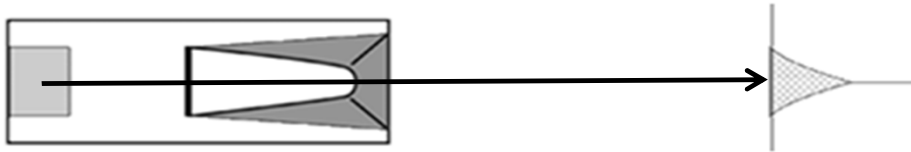

TEMPO - VITESSE:

relativ feste - relativement fort

RICHTUNG - DIRECTION:

gerade
droit

VERSCHIEDENES - DIVERS:

BAHN 10 : Netz

BALL - BALLE:

Reisinger
Caddy M1