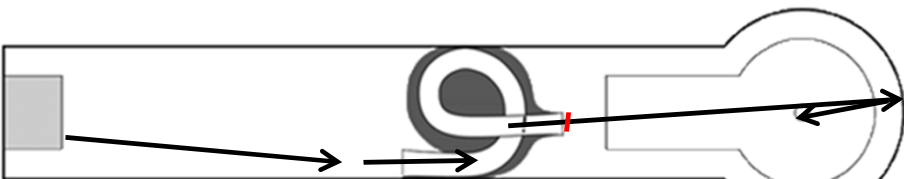

Reisinger
Ashüpfer

ABSCHLAG - DEPART:

TEMPO - VITESSE:

mittel - moyenne

RICHTUNG - DIRECTION:

gerade, nicht öffnen
droit, pas ouvrir

VERSCHIEDENES - DIVERS:

BAHN 2 : Liegende Schleife