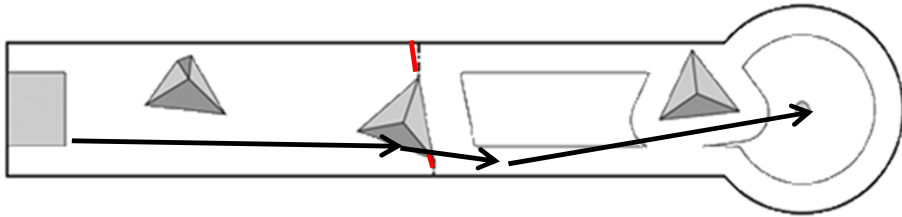

BAHN 7 : Pyramiden

BALL - BALLE:

Wagner
Cherry

3D

Geldrop EM 2006

ABSCHLAG - DEPART:

TEMPO - VITESSE:

mittel - moyenne

RICHTUNG - DIRECTION:

Mitte erste Pyramide
milieu première pyramide

VERSCHIEDENES - DIVERS:

BAHN 3: Labyrinth