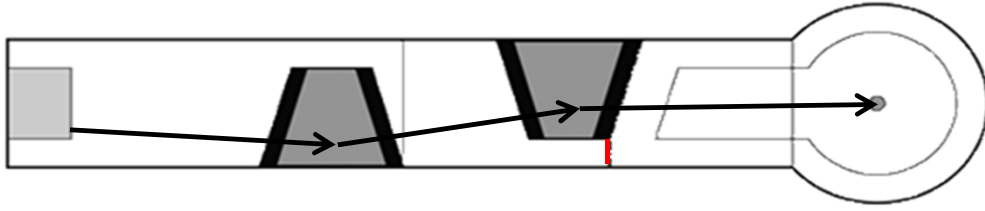

RICHTUNG - DIRECTION:

50cm rechte Bande vor Hindernis
50cm bande droite devant obstacle

VERSCHIEDENES - DIVERS:

ABSCHLAG - DEPART:

BAHN 9 : Stumpfe Kegel

BALL - BALLE:

Pingvin

B&M