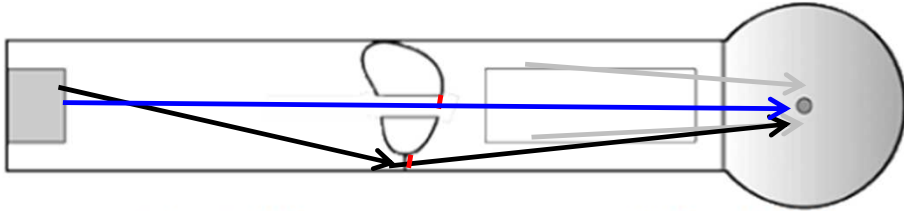

x x

TEMPO - VITESSE:

mittel - moyenne

RICHTUNG - DIRECTION:

gerade
droit

VERSCHIEDENES - DIVERS:

BAHN 17: Schrägkreis mit Niere

BALL - BALLE: