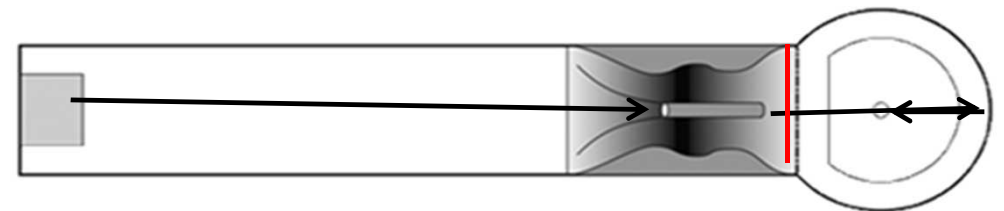

BAHN 11: Rohrhügel

BALL - BALLE:

3D Golden fish
Czech Republic

Wagner
30

TEMPO - VITESSE:

mittel - moyenne

RICHTUNG - DIRECTION:

gerade
droit