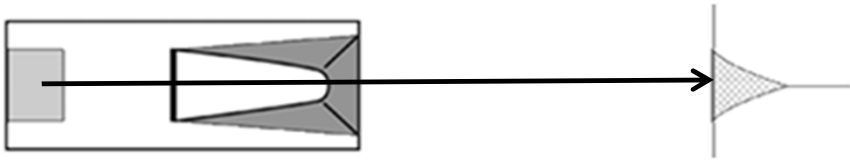

BAHN 9 : Netz

BALL - BALLE:

Fun-Sports
3

PINGVIN
Janinho

TEMPO - VITESSE:

relativ feste - relativement fort

RICHTUNG - DIRECTION:

gerade
tout droit

VERSCHIEDENES - DIVERS:

ABSCHLAG - DEPART:

x