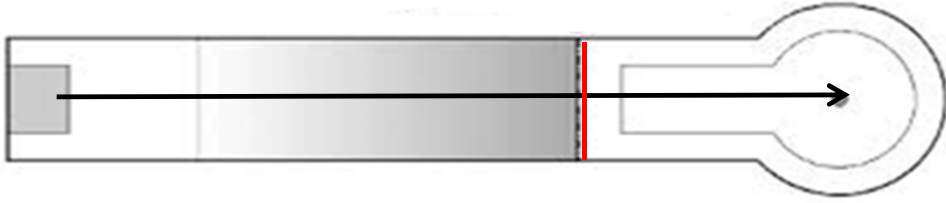

BAHN 17: Fenster

BALL - BALLE:

3D

Pingvin "Belgium"

ABSCHLAG - DEPART:

TEMPO - VITESSE:

mittel - moyenne

RICHTUNG - DIRECTION:

gerade / zu denken

droit / penser fermer