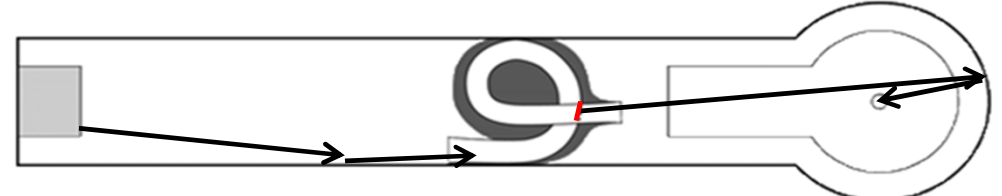

BALL - BALLE:

Reisinger
Caddy C6 (KM)

SV Golf 40 Jahre
MGC Eupen

TEMPO - VITESSE:

mittel - moyenne

RICHTUNG - DIRECTION:

50cm rechte Bande vor Hindernis
50cm bande droite devant obstacle

VERSCHIEDENES - DIVERS:

ABSCHLAG - DEPART: